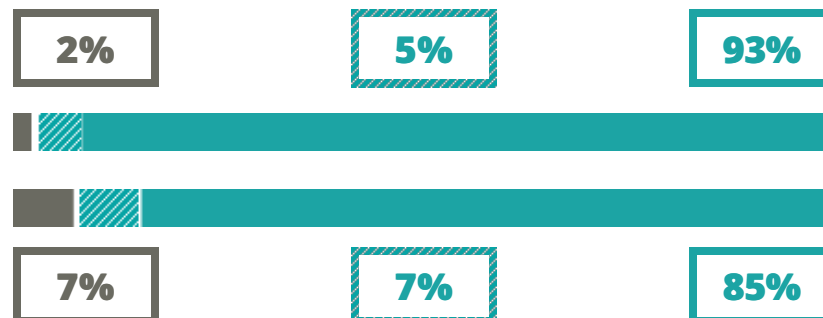

MARIE CURIE

SCIENTIFICO

VIA CIALDINI 181, MEDA (MONZA E BRIANZA)

Indice FGA: **87.37/100**

Forchetta: [83.27- 91.59]

VOTO MEDIO MATURITA' IMMATRICOLATI

VOTO MEDIO MATURITA' NON IMMATRICOLATI

NUMERO MEDIO DIPLOMATI PER ANNO

TASSI D'ISCRIZIONE E ABBANDONO

- Non si immatricolano
- Si immatricolano e non superano il I anno
- Si immatricolano e superano il I anno

MARIE CURIE

MEDIA SCUOLE DELLO STESSO INDIRIZZO NELLA REGIONE

COSA SCELGONO GLI IMMATRICOLATI?